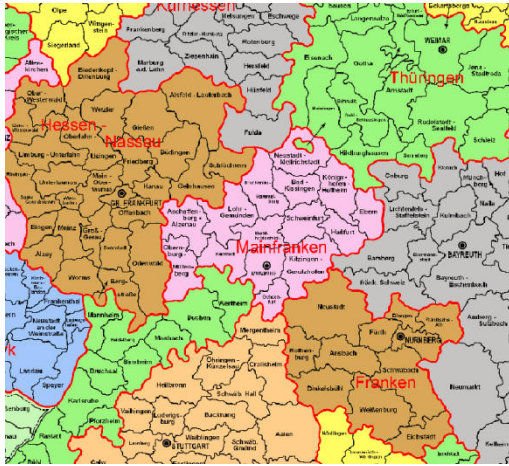

## Organisation NSDAP

1	Führer (Adolf Hitler)
1	Stellvertreter des Führers (Rudolf Hess)
18	Reichsleiter
40	Gauleiter
813	Kreisleiter
26.138	Ortsgruppenleiter
97.161	Zellenleiter
511.689	Blockleiter
Stand: Mitte 1939	

### **Gau Unterfranken, 1935 Mainfranken**

→ Gauleiter:

- Dr. Otto Hellmuth (Sept. 1927 – April 1945)
  - Stellvertretende Gauleiter:
    - Ludwig Pösl (01. 10. 1931 – Sept. 1937)
    - Wilhelm Kühnreich (20. 09. 1937 – 1945)

### **Kreis Schweinfurt**

1938 (NSDAP Partei)

Wilhelm Weidling (Leiter),  
Fritz Spiess, Dr. Erich Klein, Kirchgessner.